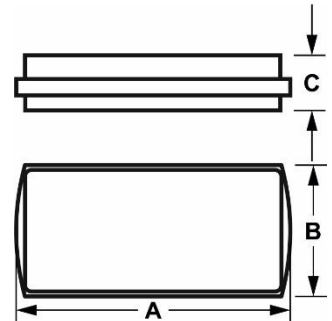

ORION II

OPRAWY AWARYJNE LED

CZ: Nouzové osvětlení LED / SK: núdzové osvetlenie LED / EN: Emergency lighting LED

INDEX	ABC			Tc[K]		Tryb pracy	Test	Czas pracy	A [mm]	B [mm]	C [mm]	
045719	Orion II	4W	122 lm	5000 K	Biały	Sieciowo-awaryjny	Manual	3h	352	110	64	
045741	Orion II	4,5W	126 lm	5000 K	bielá white	Sieciowo-awaryjny	Manual	3h	352	110	64	